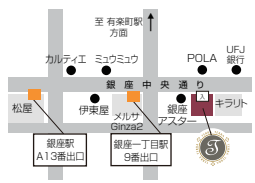

勤務地

NAIL & EYELASH Terra
【銀座店】 **10席**
東京都中央区銀座1-8-17
伊勢ビル5F
銀座一丁目駅9番出口1分/銀座駅3分
京橋駅2分/有楽町駅5分