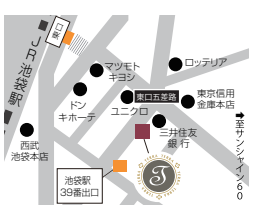

勤務地

**NAIL & EYELASH Terra**  
【銀座店】 **10席**  
東京都中央区銀座1-8-17  
伊勢ビル5F  
銀座一丁目駅9番出口1分/銀座駅3分  
京橋駅2分/有楽町駅5分

**NAIL & EYELASH Terra**  
【新宿店】 **12席**  
東京都新宿区新宿 3-11-9  
花菱ビル3F  
新宿三丁目駅C6番出口30秒  
新宿駅東口6分

**NAIL & EYELASH Terra**  
【池袋店】 **15席**  
東京都豊島区南池袋2-27-8  
南水ビル10F  
池袋駅39番出口30秒  
池袋駅東口1分